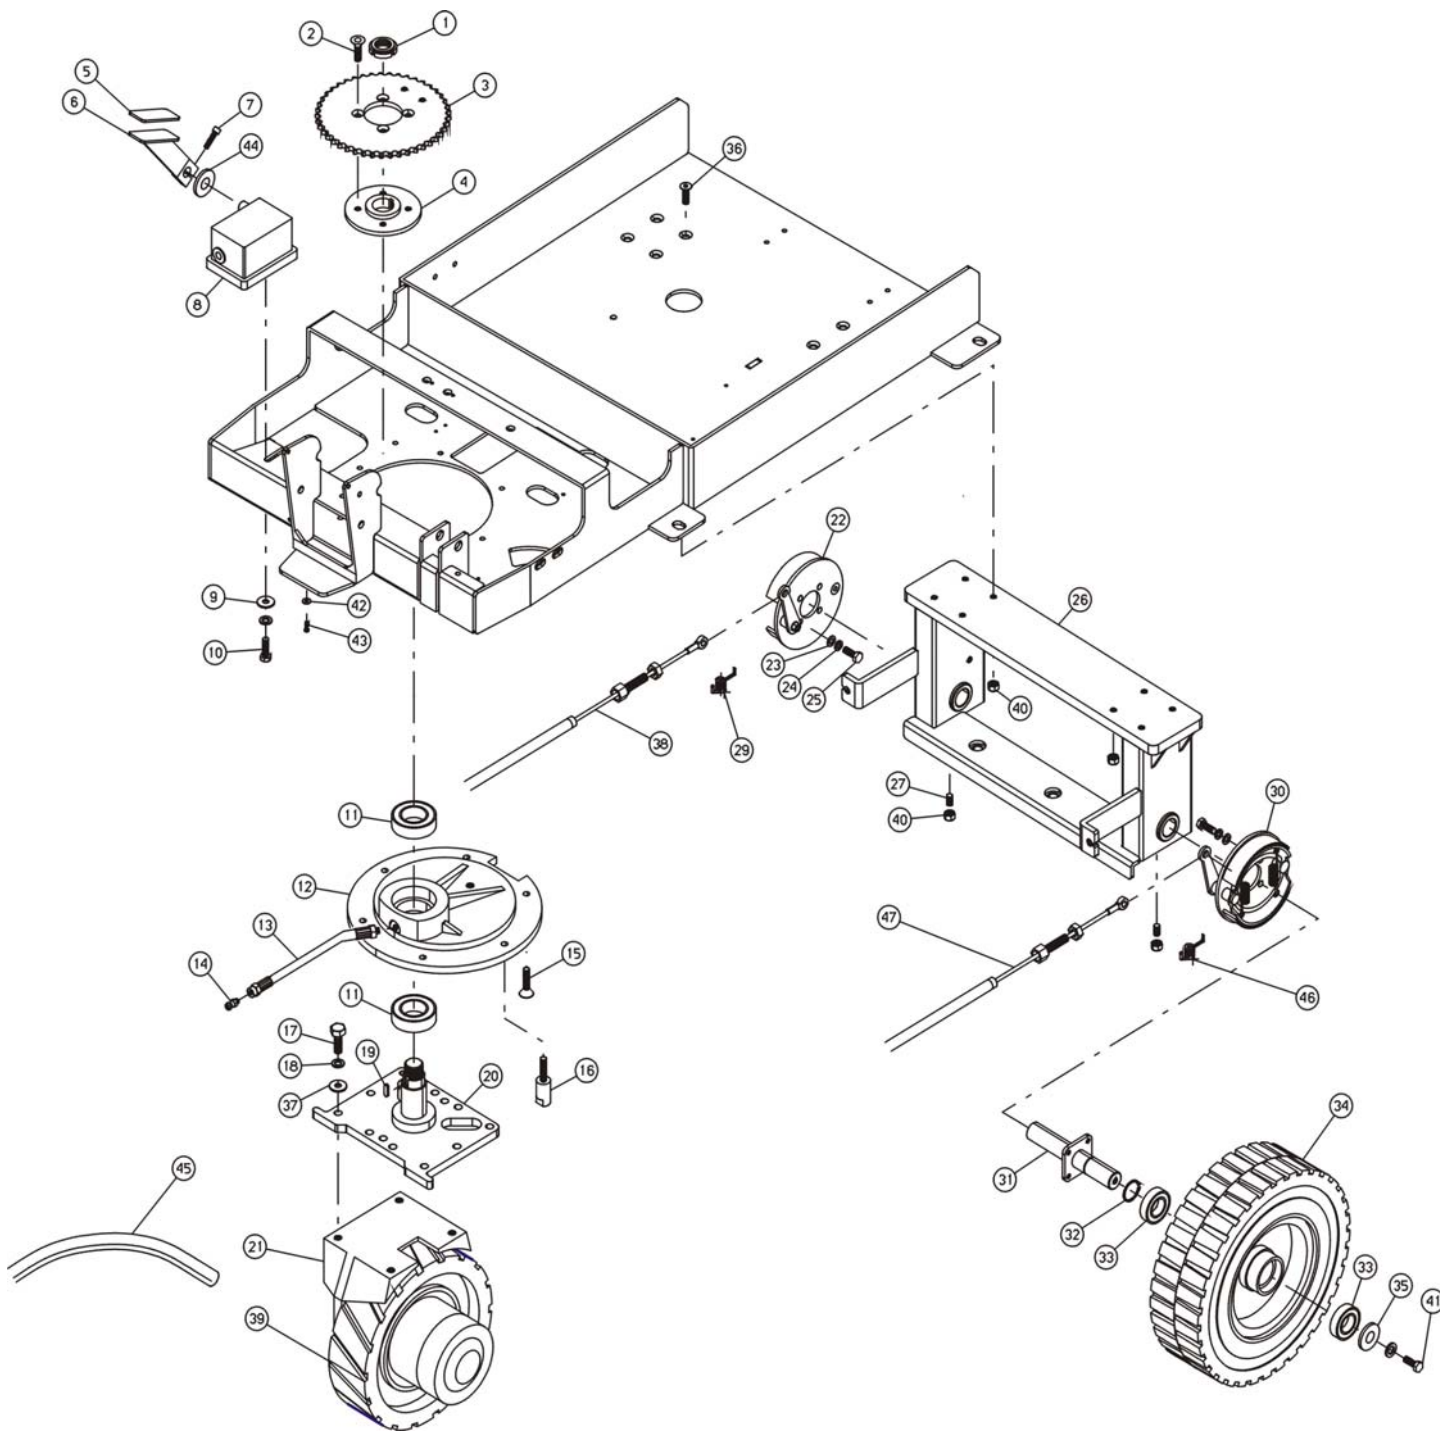

CUCCIOLO

TAV. 5