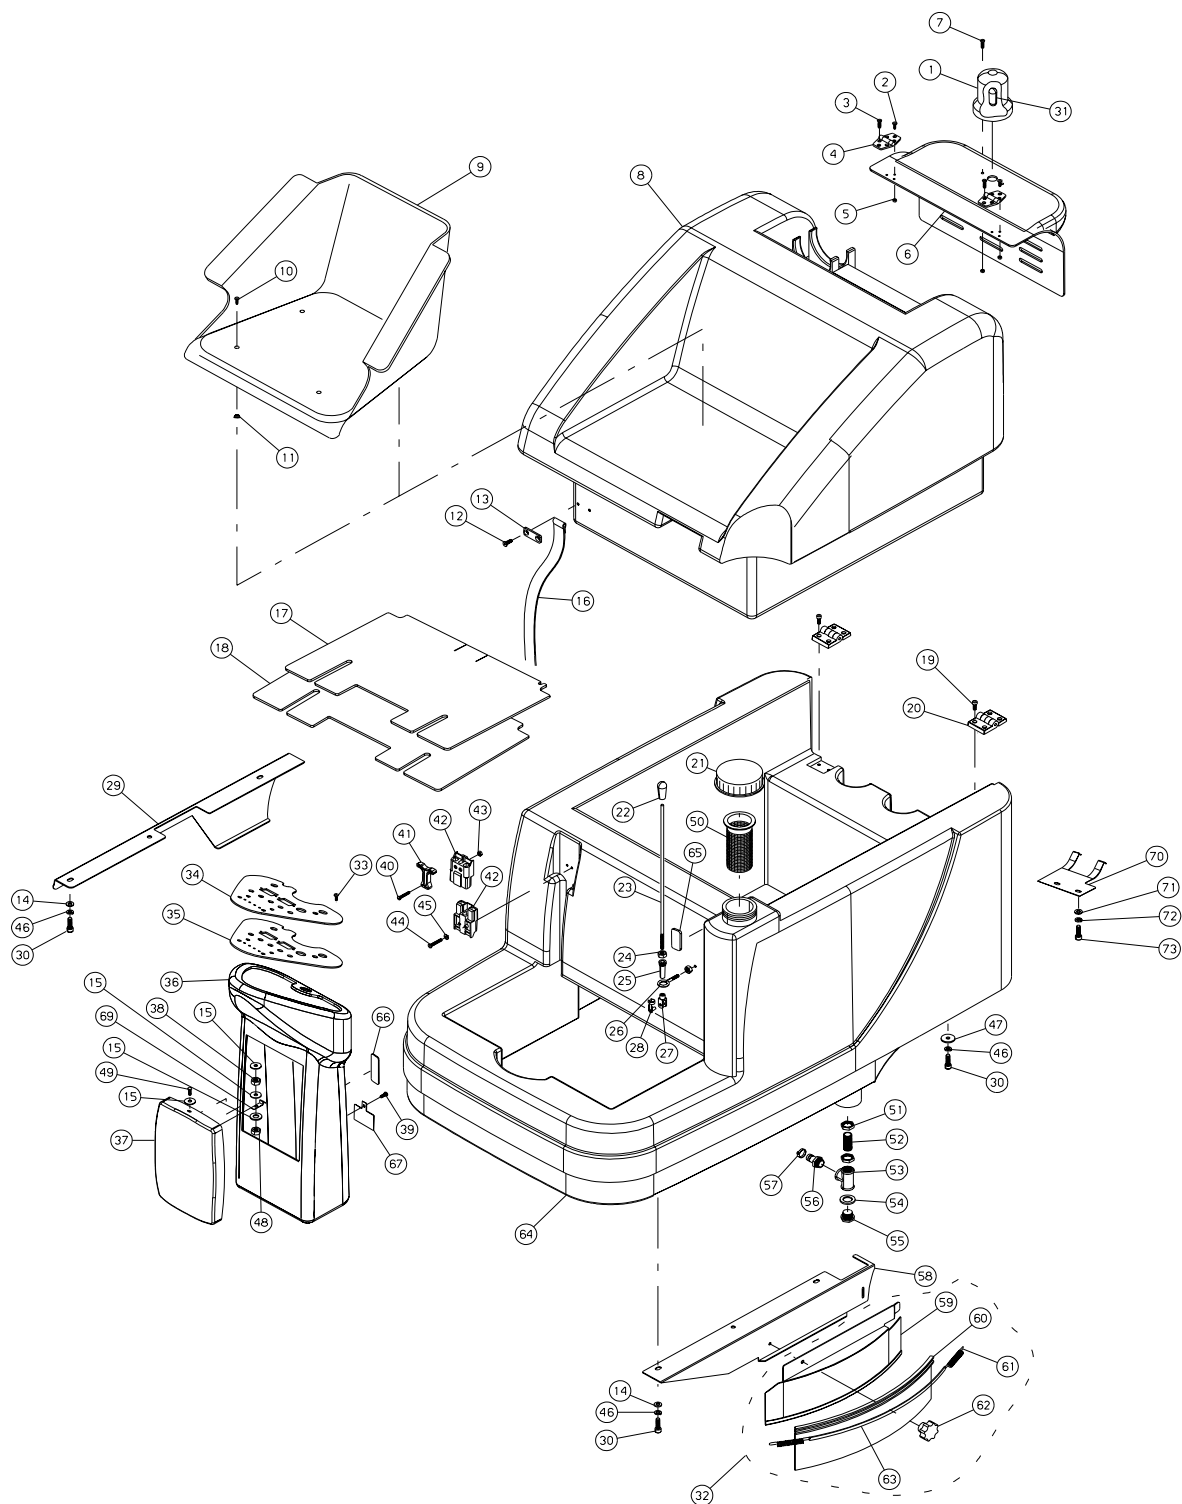

fiorentini

CUCCIOLO

(CUCCIOLO 85)

PARTI DI RICAMBIO
SPARE PARTS
PIECES DETACHEES
ERSATZTEILE

ING. O. FIORENTINI
INDUSTRIAL CLEANING MACHINE

N.Position	Code Num	Qta	Descrizione	Description	Description	Bezeichnung
CUC.01.001	PY696	1	LAMPEGGIANTE 12V-5W PER SCOIATTOLO	FLASHING LIGHT 12V	GYROPHARE	BLINKLEUCHTE
CUC.01.002	VB408	6	VITE CILIN.BRUGOLA M4X16 UNI 7687 INO	SCREW	VIS	ZYLINDERSCHRAUBE
CUC.01.003	VA401	6	VITE AUTOFIL. TC 4,2X13 UNI 6954/71	SCREW	VIS	SCHRAUBE
CUC.01.004	MV035	2	CERNIERA IN PLASTICA NERA	BLACK PLASTIC HINGE	CHARNIERE	SCHWARZES SCHARNIER A
CUC.01.005	DD451	9	DADO AUTOBLOCCANTE M4 INOX	SELF-LOCKING NUT	ECROU DE SURETE	SICHERUNGSMUTTER
CUC.01.006	CO217B	1	COPERCHIO MOTORE ASPIRAZIONE -BLU-	COVER	COUVERCLE	DECKEL
CUC.01.006	CO217G	1	COPERCHIO MOTORE ASPIRAZIONE -GRIGIO-	COVER	COUVERCLE	DECKEL
CUC.01.007	VC407	3	VITE CILIN.CROCE M4X30 UNI 7687 INO	SCREW	VIS	SCHRAUBE
CUC.01.008	SB167	1	SERBATOIO RECUPERO CUCCIOLO	RECOVERY TANK	RESERVOIR DE RECUPERA	BEHAELTER
CUC.01.009	MI227	1	SEDILE COMPLETO PER CUCCIOLO	SEAT	SIEGE	SITZ
CUC.01.010	VA671	10	VITE AUTOFIL. TC 2,2x6,5 UNI 6954/7	SCREW	VIS	SCHRAUBE
CUC.01.011	MI242	10	CLIPS PER SEDILE CUCCIOLO	CLIPS	CLIPS	CLIPS
CUC.01.012	VS421	2	VITE SVASATA TC M6x12 UNI 7688 INOX	SCREW	VIS	SENKSCRAUBE
CUC.01.013	PT264	1	PIASTRINA FERMA CINGHIA	PLATE	PLAQUE	TELLER
CUC.01.014	RO502	6	RONDELLA SLARGATA 8x24 INOX	INOX WASHER	RONDELLE	SCHEIBE
CUC.01.015	RO500	3	RONDELLA SLARGATA 5x15 INOX	INOX WASHER	RONDELLE	SCHEIBE
CUC.01.016	CC011	1	CINGHIA ARRESTO SERBATOIO L=780mm	NYLON STRAP	COURROIE	GURT
CUC.01.017	BP267	1	PEDANA IN GOMMA PER CUCCIOLO	FOOTBOARD	MARCHEPIED	TRITTBRET
CUC.01.018	PA222	1	PEDANA DI FERRO PER CUCCIOLO	FOOTBOARD	MARCHEPIED	TRITTBRET
CUC.01.019	VB423	8	VITE CIL.BRUGOLA M6x12 UNI 5931 INO	SCREW	VIS	SCHRAUBE
CUC.01.020	MV098	2	CERNIERA IN PLASTICA	PLASTIC HINGE	CHARNIERE	SCHWARZES SCHARNIER A
CUC.01.021	TA036	1	TAPPO CHIUSURA SERBATOIO SOLUZ. -BLU-	SOL. TANK PLUG	BOUCHON RESERVOIR	STOPFEN
CUC.01.021	TA036/26061	1	TAPPO CHIUSURA SERB. SOLUZ. -GRIGIO	SOL. TANK PLUG	BOUCHON RESERVOIR	STOPFEN
CUC.01.022	VP032	1	POMELLO MOD.1036 D.6	KNOB	POMMEAU	KUGELGRIFF
CUC.01.023	LV336	1	LEVA COMANDO FRENO DI STAZIONAMENTO	LEVER	LEVIER	HEBEL
CUC.01.024	DD404	2	DADO M6 UNI 5588/65 INOX	INOX NUT	ECROU	MUTTER
CUC.01.025	PY396	1	PASSACAPO IN PVC NERO	CABLE RETAINER	PASSE-CABLE	KABELDURCHGANG
CUC.01.026	MI243	1	TIRANTE AD OCCHIO DI M6 INOX - LAVORATO -	BELT TIE-ROD	TIRANT COURROIE	SPANNSTANGE
CUC.01.027	SN001	1	SNODO (forcella) M6 (corta)	JOINT	JOINT	LANGES GELENK
CUC.01.028	MI006	1	PERNO CON MOLLA PER FORCELLA M6 (corta)	PIN	PIVOT	BOLZEN MIT FEDER
CUC.01.029	PA219	1	MINIGONNA DX. PER CUCCIOLO -BLU-	PROTECTION	PARE-CHOC	PUFFER
CUC.01.029	PA219G	1	MINIGONNA DX. PER CUCCIOLO -GRIGIO-	PROTECTION	PARE-CHOC	PUFFER
CUC.01.030	VE460	8	VITE ESAGONALE M8x16 UNI 5737/77 IN	SCREW	VIS	SECHSECKIGE SCHRAUBE
CUC.01.031	LP034	1	LAMPADINA 24V 10W	LIGHT BULB	AMPOULE	GLEUHBIRNE
CUC.01.032	KIT679	1	KIT COPRI-SPAZZOLE Sx	FRONT BRUSH COVER	ASS.COUVERCLE DE BROS	KURBELGEHAUSE
CUC.01.033	VA604	3	VITE AUTOFIL. TC 4,2x16 UNI 6954/71	SCREW	VIS	SCHRAUBE
CUC.01.034	TG129	1	TARGHETTA PLANCIA COMANDI CUCCIOLO	DASH BOARD PLATE	PLAQUE TABLEAU DE BOR	STEUERUNGSSCHILD
CUC.01.034	TG162	1	TARGHETTA PLANCIA COMANDI CUCCIOLO VERS.AMANO	DASH BOARD PLATE	PLAQUE TABLEAU DE BOR	STEUERUNGSSCHILD
CUC.01.035	LM495	1	LAMIERA PER PLANCIA CUCCIOLO	STRIP	TOLE	SAUGFUSSBLECH
CUC.01.036	SB168	1	MUSETTO MACCHINA PER CUCCIOLO	DASH BOARD SUPPORT	SUPPORT TABLEAU DE BO	MACHINENGESICHTCHE
CUC.01.037	CO218B	1	COPERCHIO CHIUSURA SCHEDE EL.-BLU-	COVER	COUVERCLE	DECKEL
CUC.01.037	CO218G	1	COPERCHIO CHIUSURA SCHEDE EL.-GRIGIO-	COVER	COUVERCLE	DECKEL
CUC.01.038	DD403	1	DADO M5 UNI 5588/65 INOX	INOX NUT	ECROU	MUTTER
CUC.01.039	VB425	3	VITE CIL. BRUGOLA BOMBATA M6x16 IN	SCREW	VIS	ZYLINDERSCHRAUBE
CUC.01.040	VC328	2	VITE CILIN. TAGLIO M5x40 UNI 7689-	SCREW	VIS	SCHRAUBE
CUC.01.041	PY534	1	MANIGLIA PER SPINA SBE 80 A	HANDLE	POIGNEE	GRIFF
CUC.01.042	PY533	2	SPINA CARICABATTERIA SBE 80 A	PLUG	FICHE	BATTERIELADEGERAETSTE
CUC.01.043	DD403	2	DADO M5 UNI 5588/65 INOX	INOX NUT	ECROU	MUTTER
CUC.01.044	VB410	2	VITE CIL. BRUGOLA M5x25 UNI5931/77	SCREW	VIS	ZYLINDERSCHRAUBE
CUC.01.045	RO402	2	ROSETTA DIAM. 5 UNI 6592/69 INOX	INOX WASHER	RONDELLE	SCHEIBE
CUC.01.046	RO455	8	RONDELLA SPACCATE DIAM. 8	INOX WASHER	RONDELLE	SCHEIBE
CUC.01.047	RO516	2	RONDELLA SLARG. D.8X30	INOX WASHER	RONDELLE	SCHEIBE
CUC.01.048	DD402	1	DADO AUTOBLOCCANTE M5 INOX	INOX NUT	ECROU	MUTTER
CUC.01.049	VC414	1	VITE CILINDRICA CROCE M5x20 INOX	SCREW	VIS	ZYLINDERSCHRAUBE
CUC.01.050	FT043	1	FILTRO SERBATOIO SOLUZIONE	SOL. TANK FILTER	FILTRE RESERVOIR	FILTER
CUC.01.051	GH023	2	GHIERA RUBINETTO SOLUZIONE 1/2"	RING NUT	EMBOUT	LOESUNGHANRING
CUC.01.052	RC080	1	RACCORDO MASCHIO 1/2" DRITTO IN OTTONE	UNION	RACCORD	VERBINDUNG AUS MESSIN
CUC.01.053	RC067	1	RACCORDO A T F/F/F 1/2"	UNION	RACCORD	ANSCHLUSS
CUC.01.054	GR107	1	GUARNIZIONE IN GOMMA 1/2	GASKET	JOINT	DICHTUNG
CUC.01.055	RC088	1	TAPPO 1/2" IN PVC	PLUG	BOUCHON	STOPFEN
CUC.01.056	RC051	1	RACCORDO 1/2 MASCHIO P/GOMMA	UNION	RACCORD	ANSCHLUSS
CUC.01.057	FS002	1	FASCETTA 12/22	CLAMP 12/20	BANDE	SHELLE