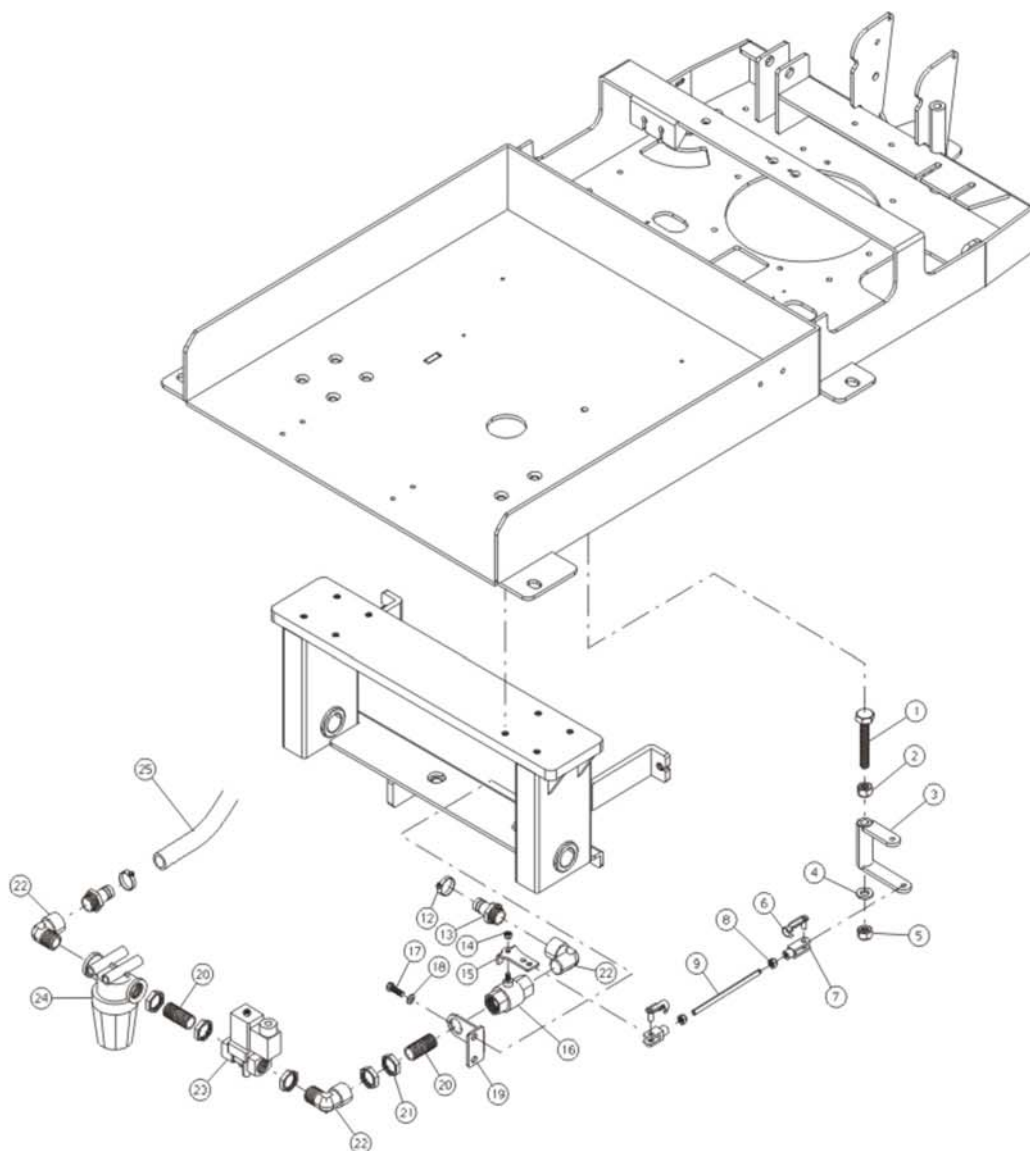

CUCCIOLO

TAV. 8