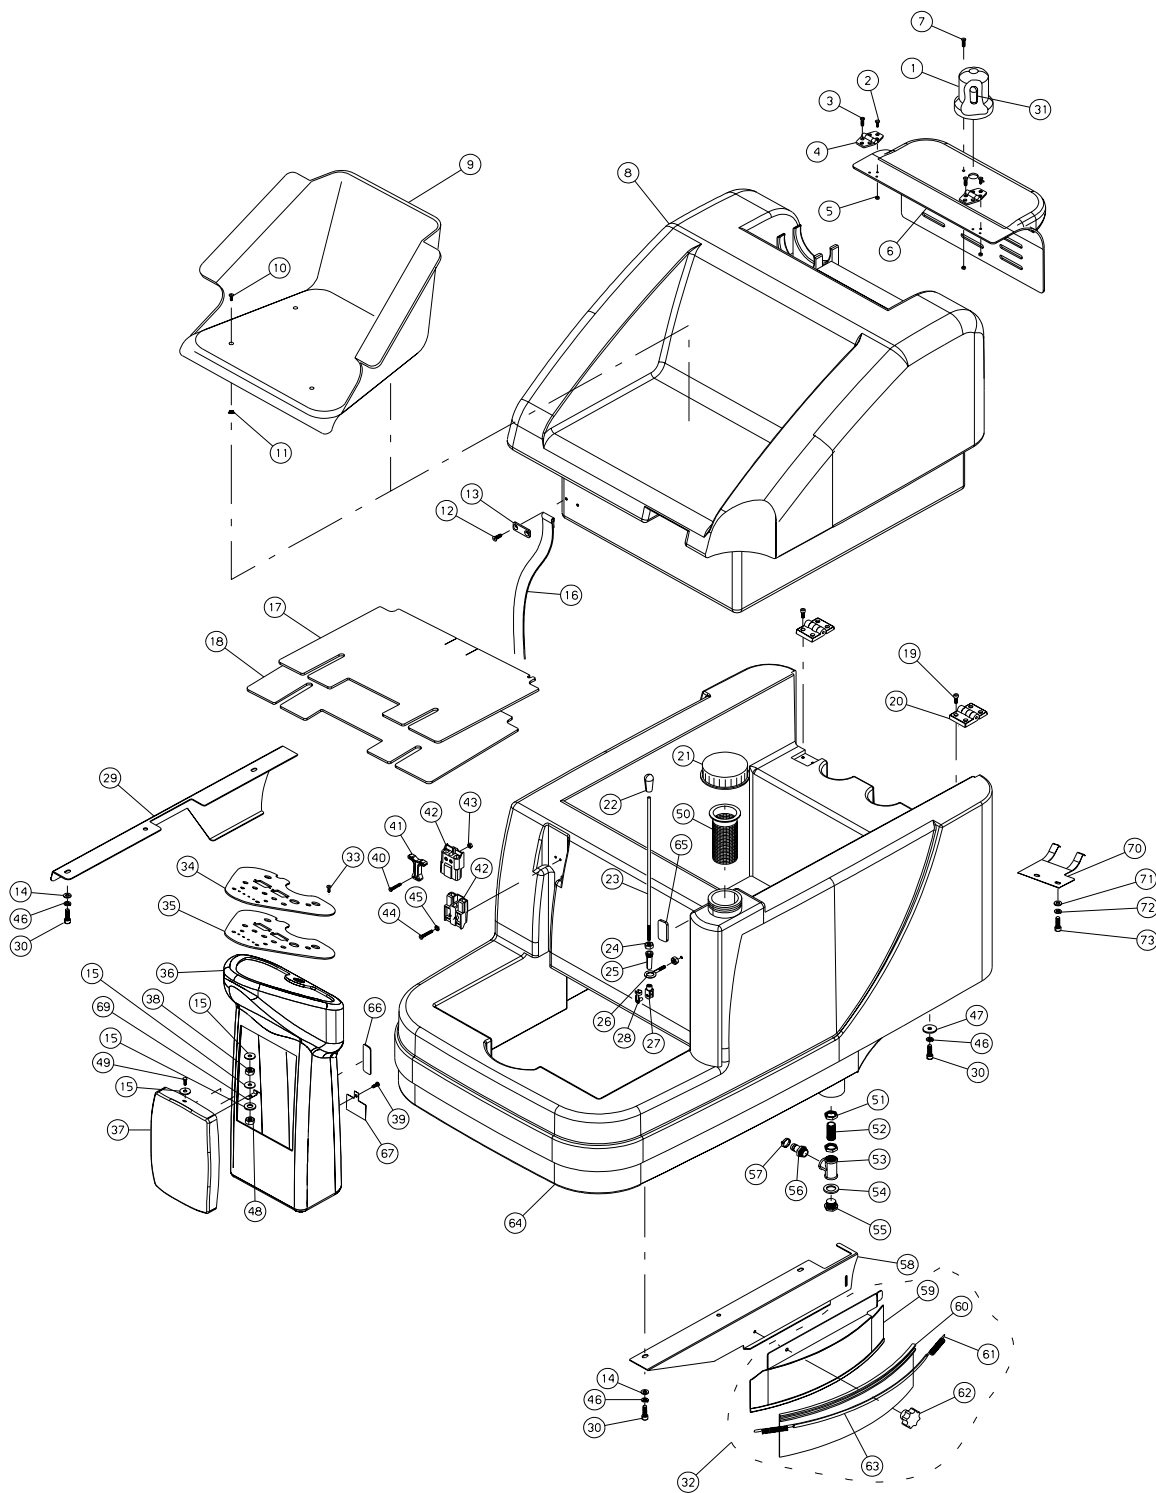

fiorentini

CUCCIOLO

(CUCCIOLO 85)

PARTI DI RICAMBIO
SPARE PARTS
PIECES DETACHEES
ERSATZTEILE

ING. O. FIORENTINI
INDUSTRIAL CLEANING MACHINE

N.Position	Code Num	Qta	Descrizione	Description	Description	Bezeichnung
CUC.01.001	PY696	1	LAMPEGGIANTE 12V-5W PER SCOIATTOLO	FLASHING LIGHT 12V	GYROPHARE	BLINKLEUCHTE
CUC.01.002	VB408	6	VITE CILIN.BRUGOLA M4X16 UNI 7687 INO	SCREW	VIS	ZYLINDERSCHRAUBE
CUC.01.003	VA401	6	VITE AUTOFIL. TC 4,2X13 UNI 6954/71	SCREW	VIS	SCHRAUBE
CUC.01.004	MV035	2	CERNIERA IN PLASTICA NERA	BLACK PLASTIC HINGE	CHARNIERE	SCHWARZES SCHARNIER A
CUC.01.005	DD451	9	DADO AUTOBLOCCANTE M4 INOX	SELF-LOCKING NUT	ECROU DE SURETE	SICHERUNGSMUTTER
CUC.01.006	CO217B	1	COPERCHIO MOTORE ASPIRAZIONE -BLU-	COVER	COUVERCLE	DECKEL
CUC.01.006	CO217G	1	COPERCHIO MOTORE ASPIRAZIONE -GRIGIO-	COVER	COUVERCLE	DECKEL
CUC.01.007	VC407	3	VITE CILIN.CROCE M4X30 UNI 7687 INO	SCREW	VIS	SCHRAUBE
CUC.01.008	SB167	1	SERBATOIO RECUPERO CUCCIOLO	RECOVERY TANK	RESERVOIR DE RECUPERA	BEHAELTER
CUC.01.009	MI227	1	SEDILE COMPLETO PER CUCCIOLO	SEAT	SIEGE	SITZ
CUC.01.010	VA671	10	VITE AUTOFIL. TC 2,2x6,5 UNI 6954/7	SCREW	VIS	SCHRAUBE
CUC.01.011	MI242	10	CLIPS PER SEDILE CUCCIOLO	CLIPS	CLIPS	CLIPS
CUC.01.012	VS421	2	VITE SVASATA TC M6x12 UNI 7688 INOX	SCREW	VIS	SENKSCRAUBE
CUC.01.013	PT264	1	PIASTRINA FERMA CINGHIA	PLATE	PLAQUE	TELLER
CUC.01.014	RO502	6	RONDELLA SLARGATA 8x24 INOX	INOX WASHER	RONDELLE	SCHEIBE
CUC.01.015	RO500	3	RONDELLA SLARGATA 5x15 INOX	INOX WASHER	RONDELLE	SCHEIBE
CUC.01.016	CC011	1	CINGHIA ARRESTO SERBATOIO L=780mm	NYLON STRAP	COURROIE	GURT
CUC.01.017	BP267	1	PEDANA IN GOMMA PER CUCCIOLO	FOOTBOARD	MARCHEPIED	TRITTBRET
CUC.01.018	PA222	1	PEDANA DI FERRO PER CUCCIOLO	FOOTBOARD	MARCHEPIED	TRITTBRET
CUC.01.019	VB423	8	VITE CIL.BRUGOLA M6x12 UNI 5931 INO	SCREW	VIS	SCHRAUBE
CUC.01.020	MV098	2	CERNIERA IN PLASTICA	PLASTIC HINGE	CHARNIERE	SCHWARZES SCHARNIER A
CUC.01.021	TA036	1	TAPPO CHIUSURA SERBATOIO SOLUZ. -BLU-	SOL. TANK PLUG	BOUCHON RESERVOIR	STOPFEN
CUC.01.021	TA036/26061	1	TAPPO CHIUSURA SERB. SOLUZ. -GRIGIO	SOL. TANK PLUG	BOUCHON RESERVOIR	STOPFEN
CUC.01.022	VP032	1	POMELLO MOD.1036 D.6	KNOB	POMMEAU	KUGELGRIFF
CUC.01.023	LV336	1	LEVA COMANDO FRENO DI STAZIONAMENTO	LEVER	LEVIER	HEBEL
CUC.01.024	DD404	2	DADO M6 UNI 5588/65 INOX	INOX NUT	ECROU	MUTTER
CUC.01.025	PY396	1	PASSACAPO IN PVC NERO	CABLE RETAINER	PASSE-CABLE	KABELDURCHGANG
CUC.01.026	MI243	1	TIRANTE AD OCCHIO DI M6 INOX - LAVORATO -	BELT TIE-ROD	TIRANT COURROIE	SPANNSTANGE
CUC.01.027	SN001	1	SNODO (forcella) M6 (corta)	JOINT	JOINT	LANGES GELENK
CUC.01.028	MI006	1	PERNO CON MOLLA PER FORCELLA M6 (corta)	PIN	PIVOT	BOLZEN MIT FEDER
CUC.01.029	PA219	1	MINIGONNA DX. PER CUCCIOLO -BLU-	PROTECTION	PARE-CHOC	PUFFER
CUC.01.029	PA219G	1	MINIGONNA DX. PER CUCCIOLO -GRIGIO-	PROTECTION	PARE-CHOC	PUFFER
CUC.01.030	VE460	8	VITE ESAGONALE M8x16 UNI 5737/77 IN	SCREW	VIS	SECHSECKIGE SCHRAUBE
CUC.01.031	LP034	1	LAMPADINA 24V 10W	LIGHT BULB	AMPOULE	GLEUHBIRNE
CUC.01.032	KIT679	1	KIT COPRI-SPAZZOLE Sx	FRONT BRUSH COVER	ASS.COUVERCLE DE BROS	KURBELGEHAUSE
CUC.01.033	VA604	3	VITE AUTOFIL. TC 4,2x16 UNI 6954/71	SCREW	VIS	SCHRAUBE
CUC.01.034	TG129	1	TARGHETTA PLANCIA COMANDI CUCCIOLO	DASH BOARD PLATE	PLAQUE TABLEAU DE BOR	STEUERUNGSSCHILD
CUC.01.034	TG162	1	TARGHETTA PLANCIA COMANDI CUCCIOLO VERS.AMANO	DASH BOARD PLATE	PLAQUE TABLEAU DE BOR	STEUERUNGSSCHILD
CUC.01.035	LM495	1	LAMIERA PER PLANCIA CUCCIOLO	STRIP	TOLE	SAUGFUSSBLECH
CUC.01.036	SB168	1	MUSETTO MACCHINA PER CUCCIOLO	DASH BOARD SUPPORT	SUPPORT TABLEAU DE BO	MACHINENGESICHTCHE
CUC.01.037	CO218B	1	COPERCHIO CHIUSURA SCHEDE EL.-BLU-	COVER	COUVERCLE	DECKEL
CUC.01.037	CO218G	1	COPERCHIO CHIUSURA SCHEDE EL.-GRIGIO-	COVER	COUVERCLE	DECKEL
CUC.01.038	DD403	1	DADO M5 UNI 5588/65 INOX	INOX NUT	ECROU	MUTTER
CUC.01.039	VB425	3	VITE CIL. BRUGOLA BOMBATA M6x16 IN	SCREW	VIS	ZYLINDERSCHRAUBE
CUC.01.040	VC328	2	VITE CILIN. TAGLIO M5x40 UNI 7689-	SCREW	VIS	SCHRAUBE
CUC.01.041	PY534	1	MANIGLIA PER SPINA SBE 80 A	HANDLE	POIGNEE	GRIFF
CUC.01.042	PY533	2	SPINA CARICABATTERIA SBE 80 A	PLUG	FICHE	BATTERIELADEGERAETSTE
CUC.01.043	DD403	2	DADO M5 UNI 5588/65 INOX	INOX NUT	ECROU	MUTTER
CUC.01.044	VB410	2	VITE CIL. BRUGOLA M5x25 UNI5931/77	SCREW	VIS	ZYLINDERSCHRAUBE
CUC.01.045	RO402	2	ROSETTA DIAM. 5 UNI 6592/69 INOX	INOX WASHER	RONDELLE	SCHEIBE
CUC.01.046	RO455	8	RONDELLA SPACCATE DIAM. 8	INOX WASHER	RONDELLE	SCHEIBE
CUC.01.047	RO516	2	RONDELLA SLARG. D.8X30	INOX WASHER	RONDELLE	SCHEIBE
CUC.01.048	DD402	1	DADO AUTOBLOCCANTE M5 INOX	INOX NUT	ECROU	MUTTER
CUC.01.049	VC414	1	VITE CILINDRICA CROCE M5x20 INOX	SCREW	VIS	ZYLINDERSCHRAUBE
CUC.01.050	FT043	1	FILTRO SERBATOIO SOLUZIONE	SOL. TANK FILTER	FILTRE RESERVOIR	FILTER
CUC.01.051	GH023	2	GHIERA RUBINETTO SOLUZIONE 1/2"	RING NUT	EMBOUT	LOESUNGHANRING
CUC.01.052	RC080	1	RACCORDO MASCHIO 1/2" DRITTO IN OTTONE	UNION	RACCORD	VERBINDUNG AUS MESSIN
CUC.01.053	RC067	1	RACCORDO A T F/F/F 1/2"	UNION	RACCORD	ANSCHLUSS
CUC.01.054	GR107	1	GUARNIZIONE IN GOMMA 1/2	GASKET	JOINT	DICHTUNG
CUC.01.055	RC088	1	TAPPO 1/2" IN PVC	PLUG	BOUCHON	STOPFEN
CUC.01.056	RC051	1	RACCORDO 1/2 MASCHIO P/GOMMA	UNION	RACCORD	ANSCHLUSS
CUC.01.057	FS002	1	FASCETTA 12/22	CLAMP 12/20	BANDE	SHELLE