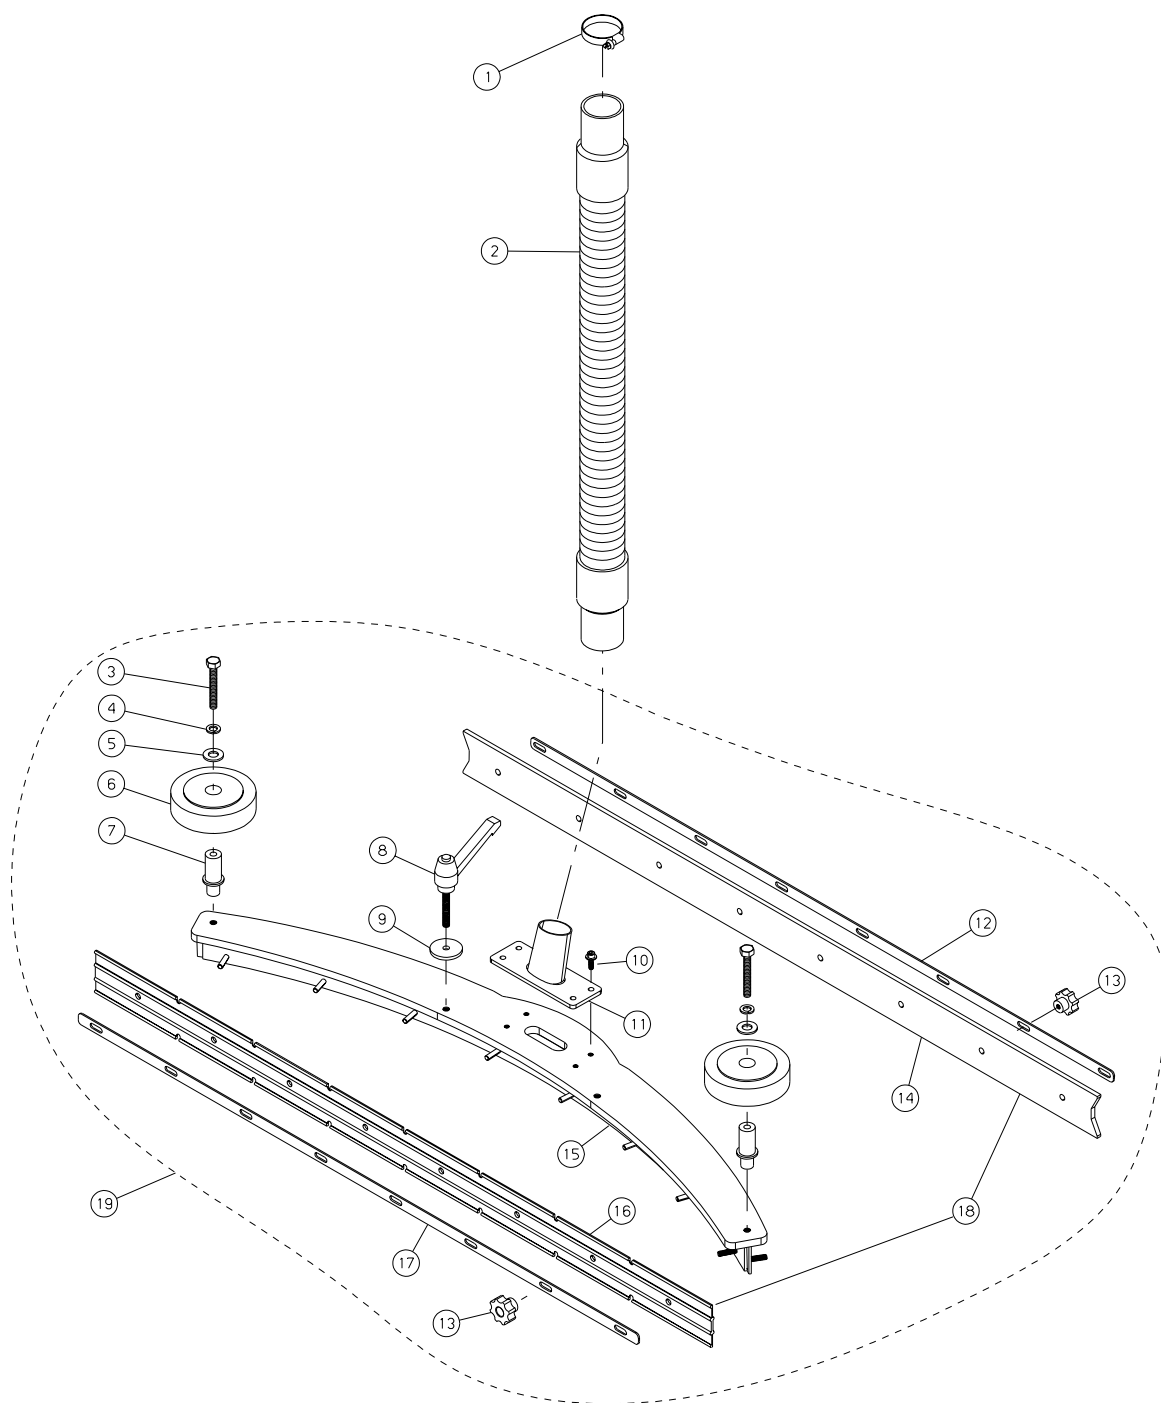

CUCCIOLO

TAV. 9